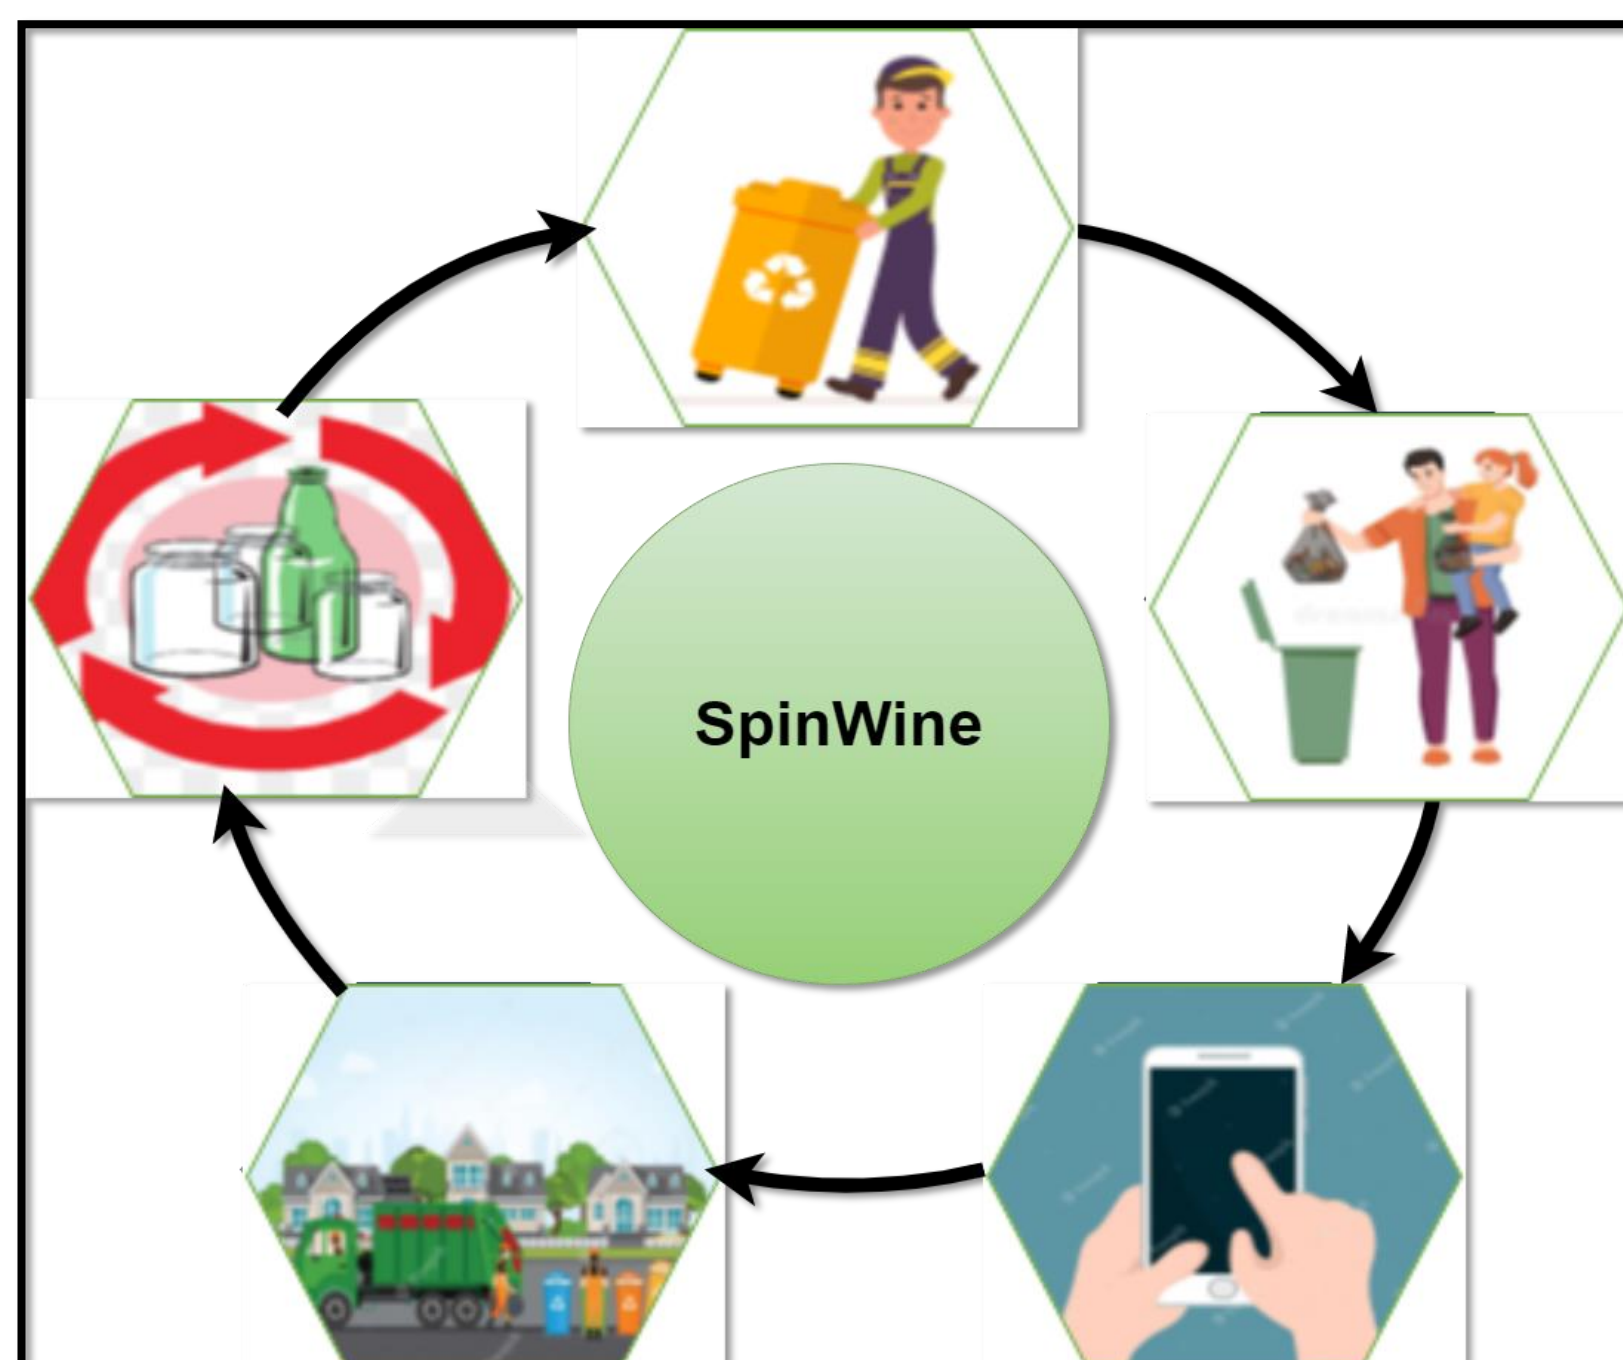

Que es el prototipo ? Como funciona?

SpinWine es una forma de reciclar que otorga facilidades a las personas que no tienen las herramientas para hacerlo.

Le entregaremos un contenedor a cada familia de la provincia de Curicó, donde estas desecharan envases de vino u otros. Luego por medio de una aplicación o call center se contactaran con nosotros para agendar una fecha de despacho y después de retirar los envases los reutilizaremos para que no se desperdicien.

Falta de educación en el cuidado del medioambiente.

ANTES

- Contenedores de botellas rebalsados.
- Falta de herramientas para reciclar.
- Falta de conciencia con el medio ambiente.
- Gran cantidad de botellas en vertederos

DESPUES

- Mayor reciclaje
- Herramientas que facilitan el reciclar
- Mayor conciencia de la importancia del reciclaje
- Gran reutilización de vidrio

¿Cómo podemos implementar un modelo de reciclaje de material producido por la industria vitivinícola de la región del Maule?