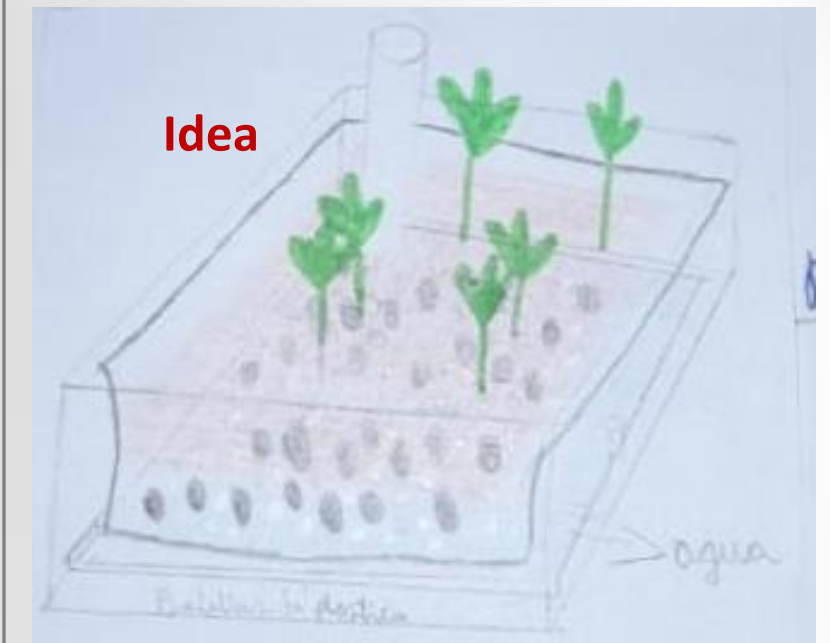

Growbed Plus

Cama de cultivo autorregable

Agroteam

Tabata Soto
Santiago Rivas
Vanessa Reyes
Kelin Sepulveda
Elisabeth Herrera

Growbed Plus es un tipo de cama de cultivo que permitirá irrigar constantemente a las plantas contenidas en él. Solo basta con llenar de agua del Growbed Plus y el agricultor dispondrá de varios días de autonomía. Nuestra innovación es de bajo costo y ahorrara el consumo de agua.

Punto clave

Construimos un prototipo que dará autonomía de tiempo al agricultor al momento del riego y garantizara que los cultivos consuman el agua necesaria para prosperar.

Entrevista

Se entrevisto a una integrante del Comité Ambiental de nuestro colegio, que examino el prototipo y sugirió como complemento que el Growbed Plus se acoplara a un mini invernadero para que se garantizará un optimo desarrollo de la plantación. Adicionalmente, indicó que es práctico para tenerlo en departamentos con balcones pequeños y que ayudaría a impulsar la agricultura urbana.

Oportunidad

Minimizar el desperdicio de agua utilizada durante el riego y proporcionar autonomía al agricultor en los ciclos de riego de los cultivos.

Descripción del Prototipo

Consta de un cajón principal que se forro con una bolsa de plástico resistente, luego se creo un espacio de aire al colocarles botellas de plástico vacías. Posteriormente se coloco una tela que se relleno de rocas de diferentes tamaños hasta hacer una altura de 3 centímetros y finalmente se cubrió con tela. Ahora se añadió capas de grava de diferentes tamaños, realizándolo en el orden de las más grandes hasta las más pequeñas, y como ultimas capas se adicionó arena y hojarascas. Para monitorear el nivel de agua en el reservorio se incluyo un tubo de 1 pulgada que también facilitará el llenado del tanque con agua.